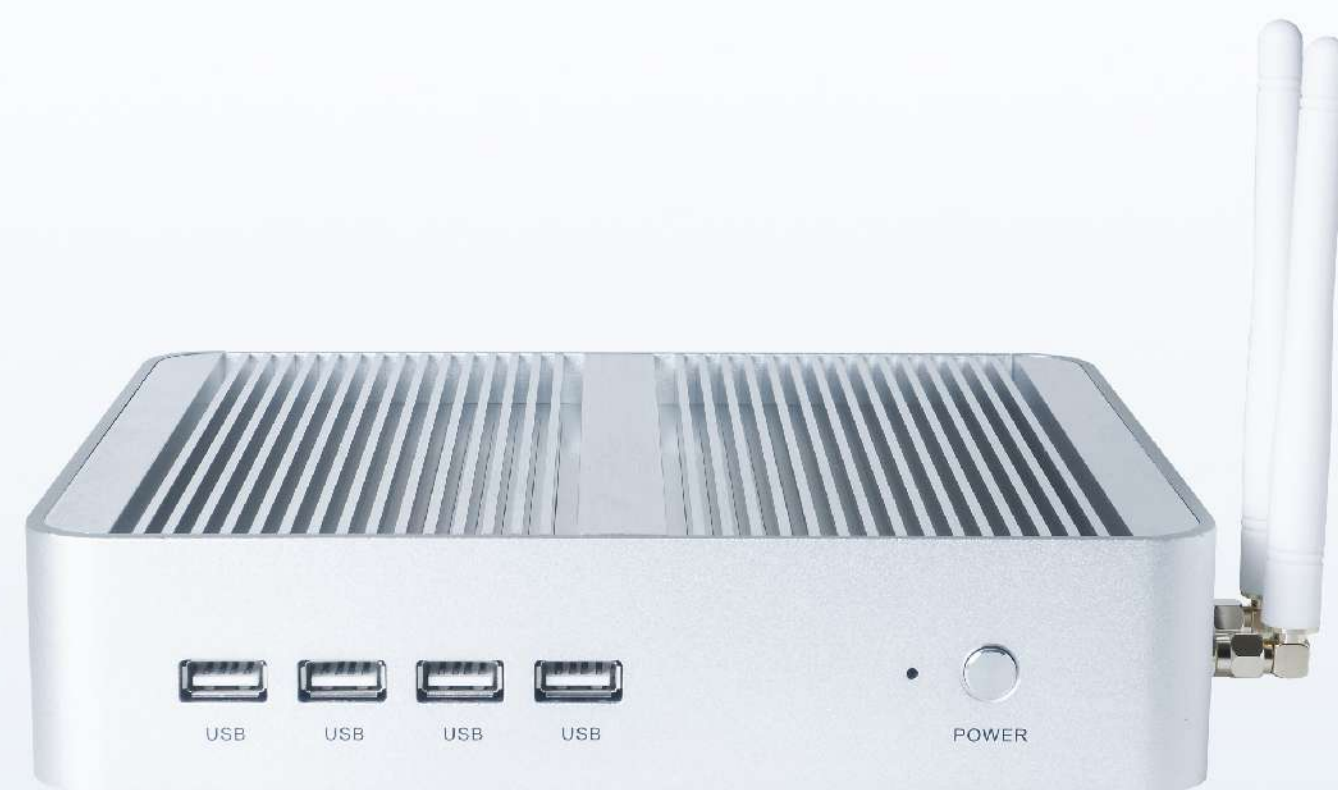

# Onei 3/5

## Ficha técnica

<b>CPU</b>	Intel Core i3 / Intel Core i5
<b>RAM</b>	8GB a 32GB RAM DDR4
<b>PUERTOS</b>	4 USB 2.0 - 4 USB 3.0 - 1RJ45 LAN 1 HDMI - 1 VGA 4K
<b>CHIPSET</b>	Integrado a la CPU
<b>ALMACENAMIENTO</b>	1 HDD/SSD SATA3 hasta 2TB/1 M2 SSD hasta 2 TB
<b>WIRELESS</b>	WIFI Integrado
<b>GPU</b>	Intel UHD Graphics 620
<b>LAN</b>	10/100/1000 mbps
<b>DIMENSIONES</b>	173mm x 127mm x 39mm 1.8 KG

## CARACTERÍSTICAS

- ✓ Compacto
- ✓ Restore AC Power Loss
- ✓ Personalizable
- ✓ Tecnología Fanless
- ✓ Bajo consumo
- ✓ Wake OnLan
- ✓ Soporte W10/W11/LINUX